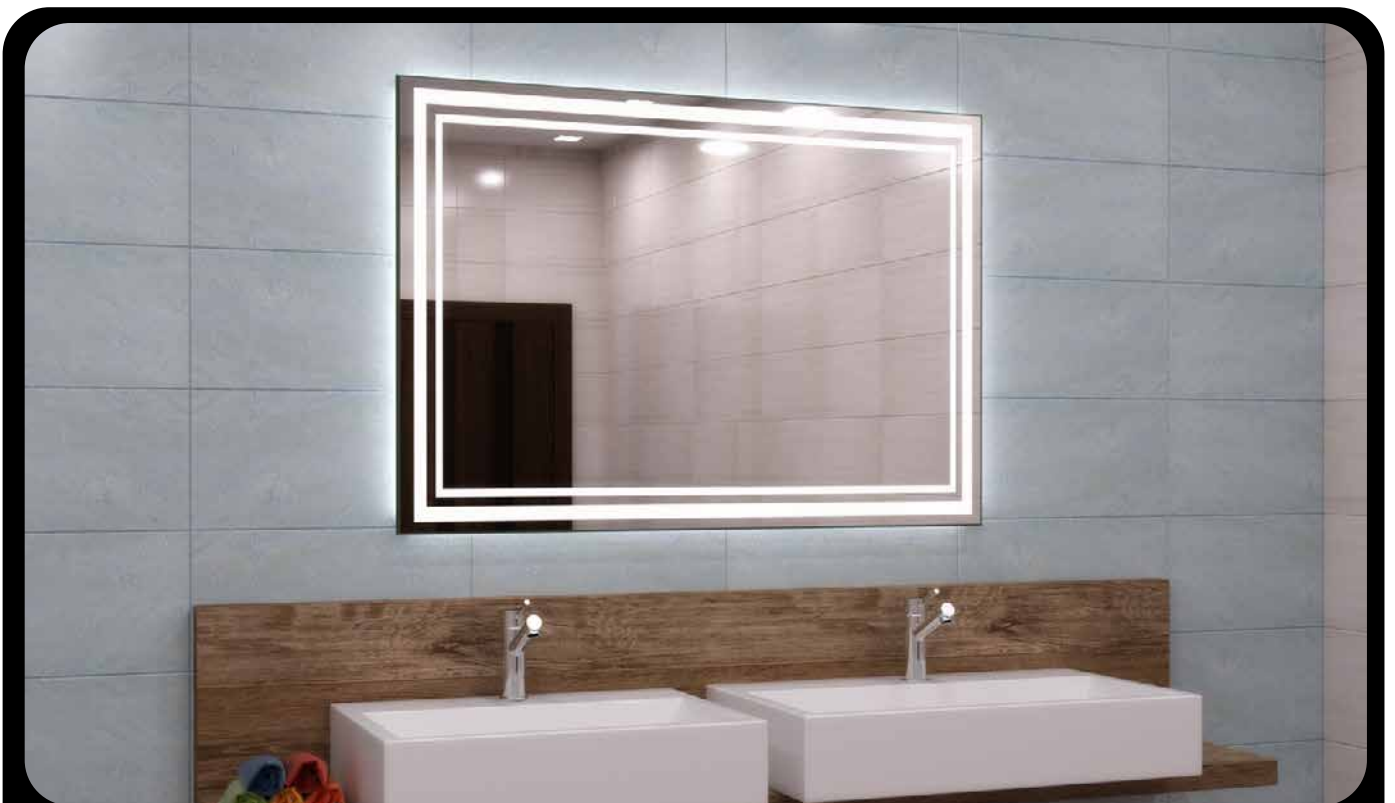

Simone (Симона)