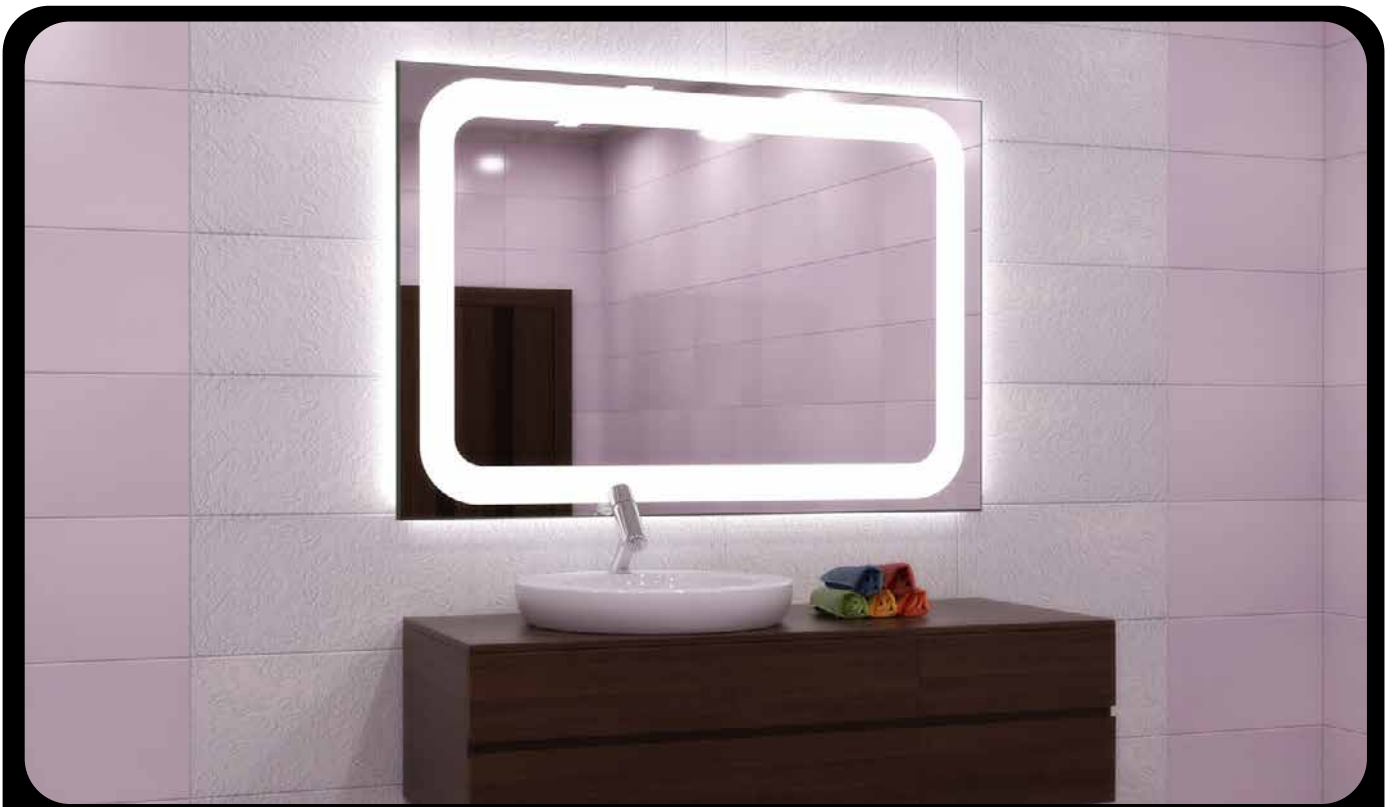

Bella (Белла)