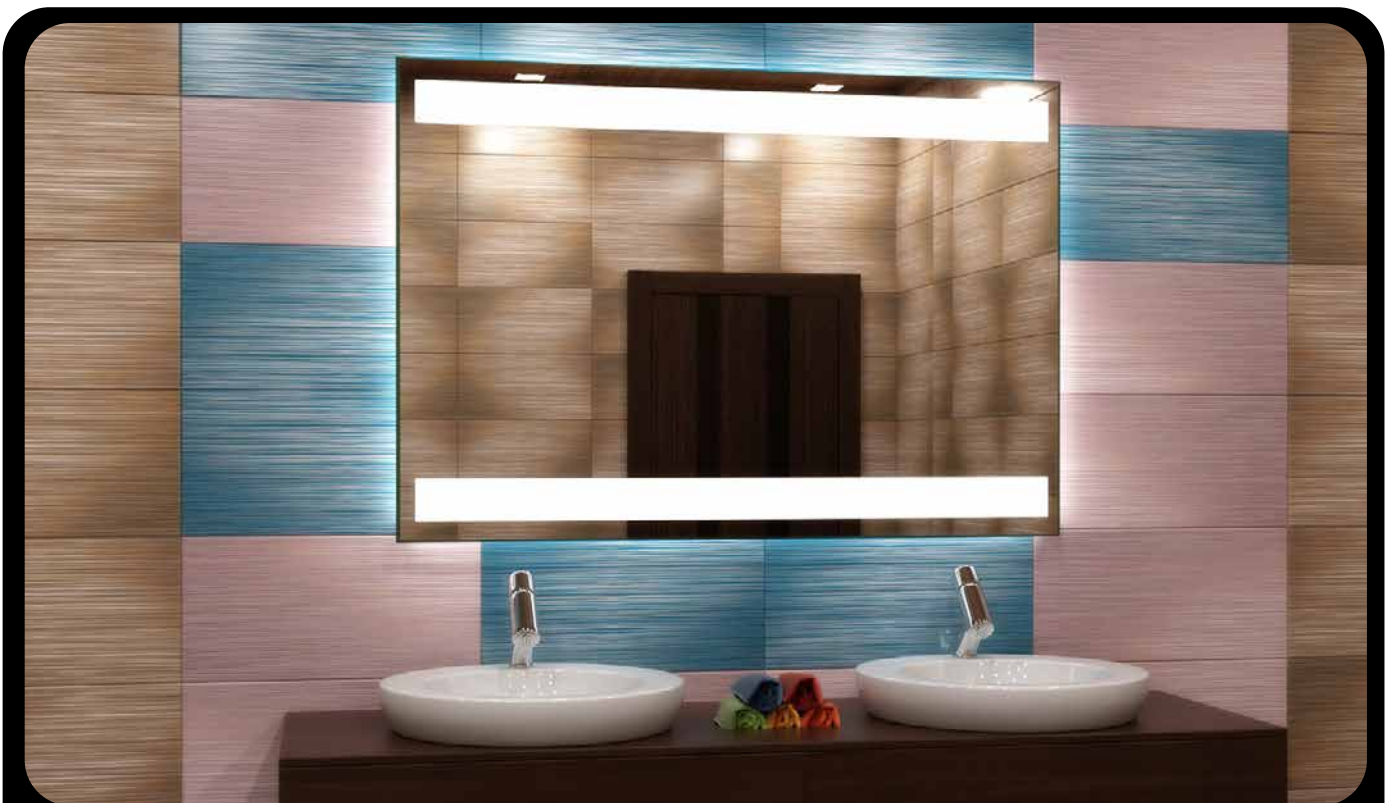

Julia (Джулия)