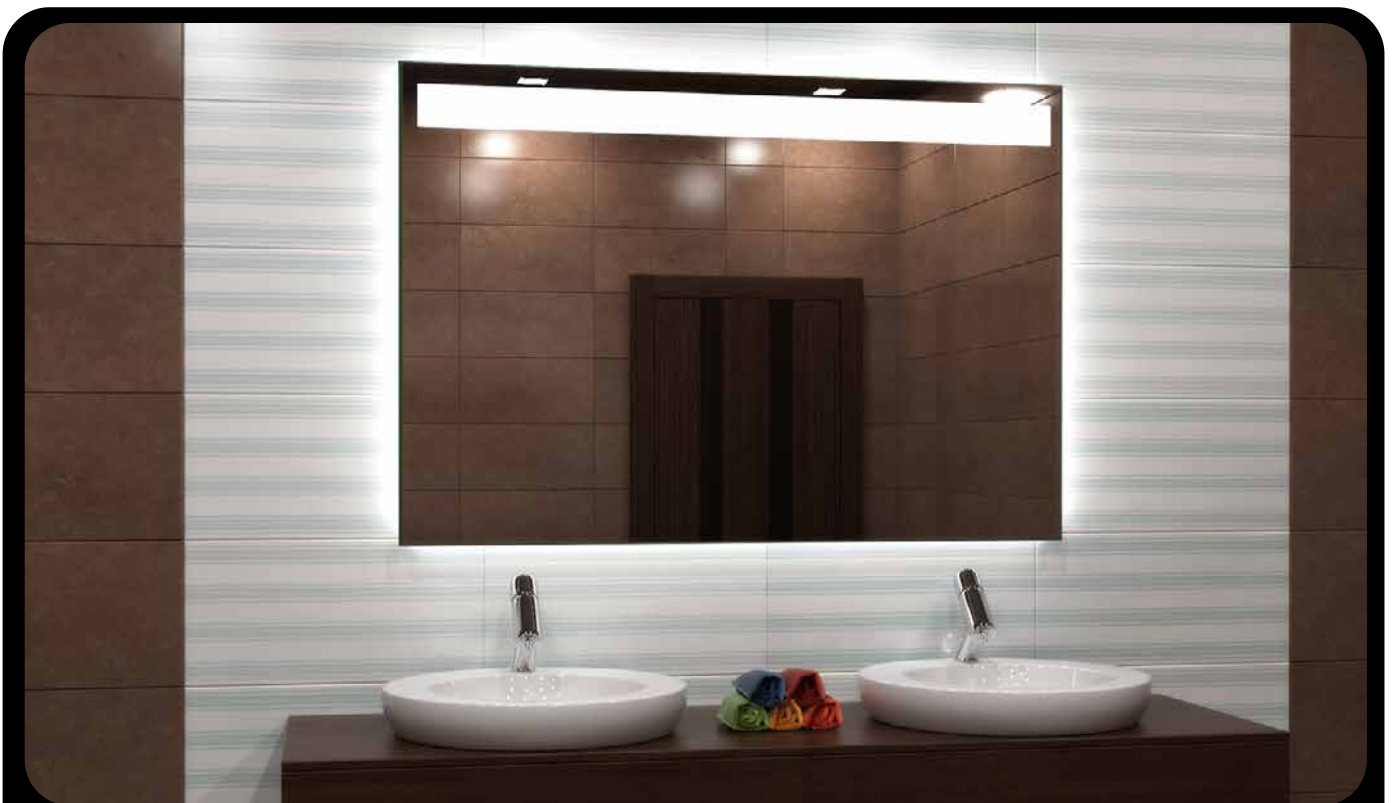

Lucian (Лучиана)