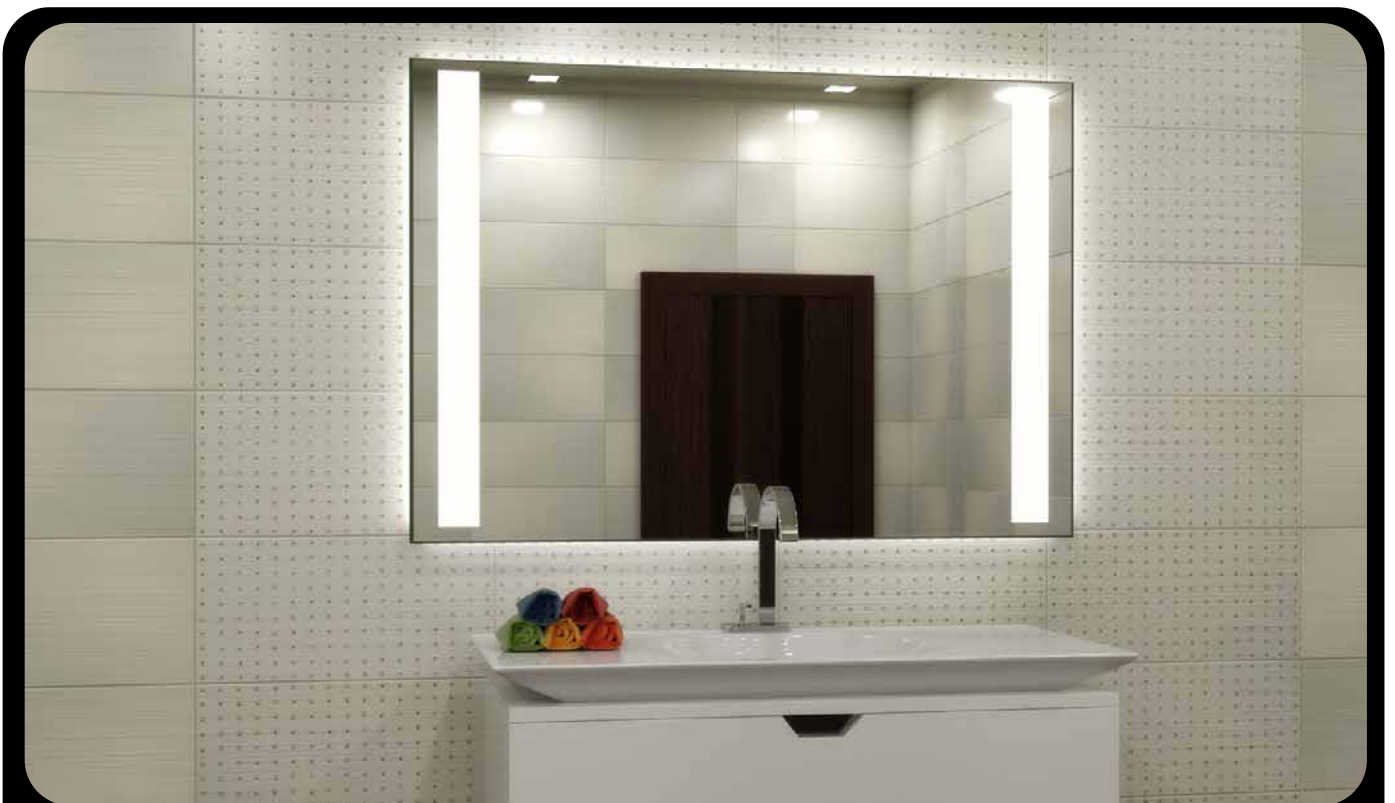

Frances (Франческа)