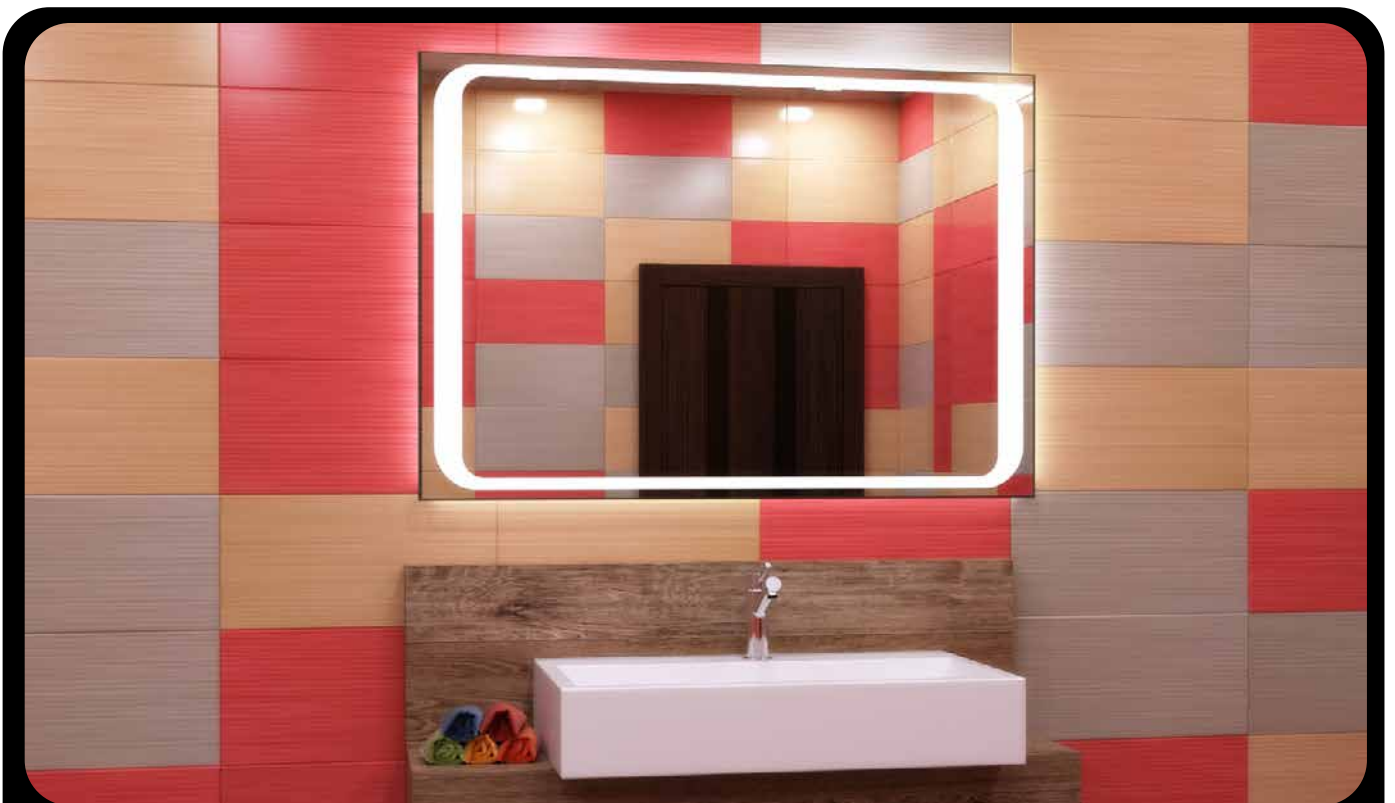

Patricia (Патриция)