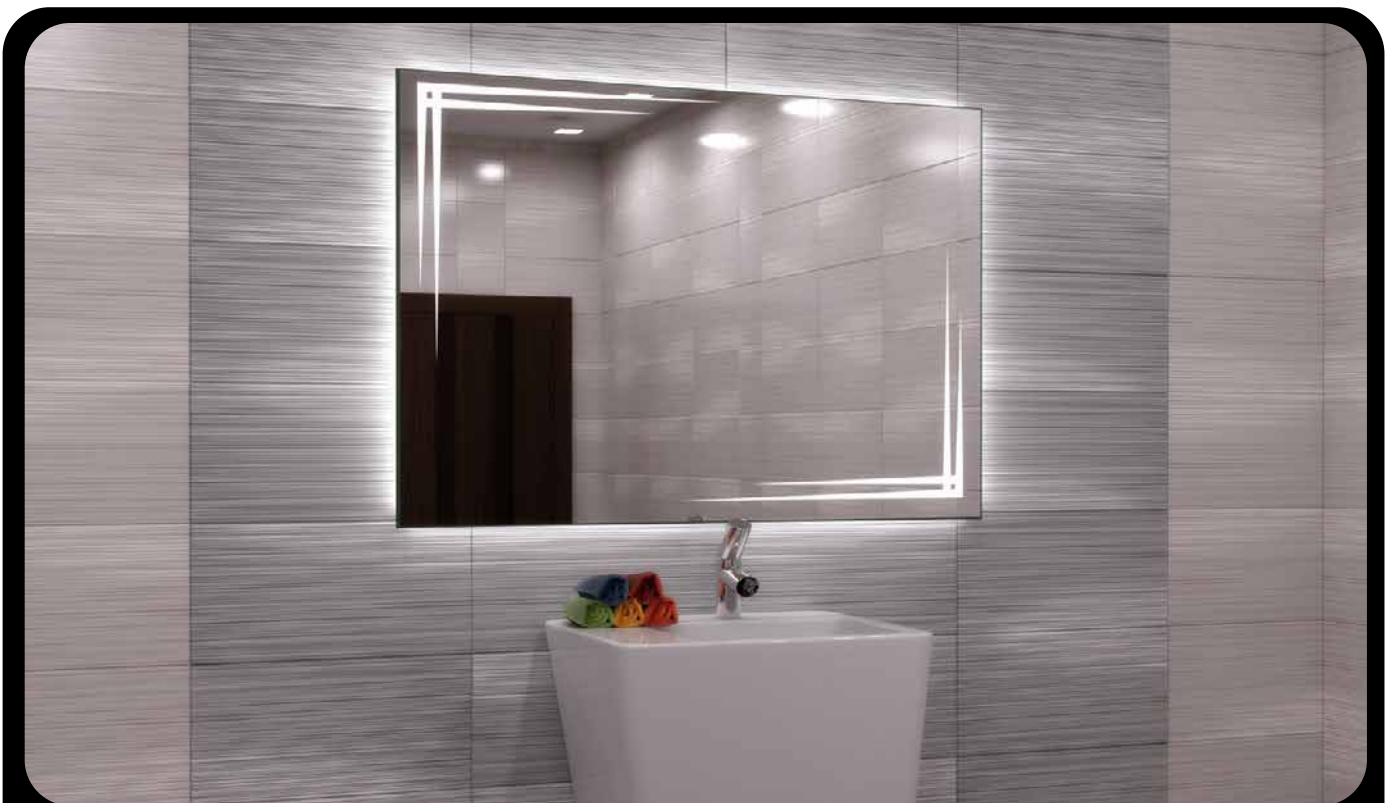

Grace (Грация)